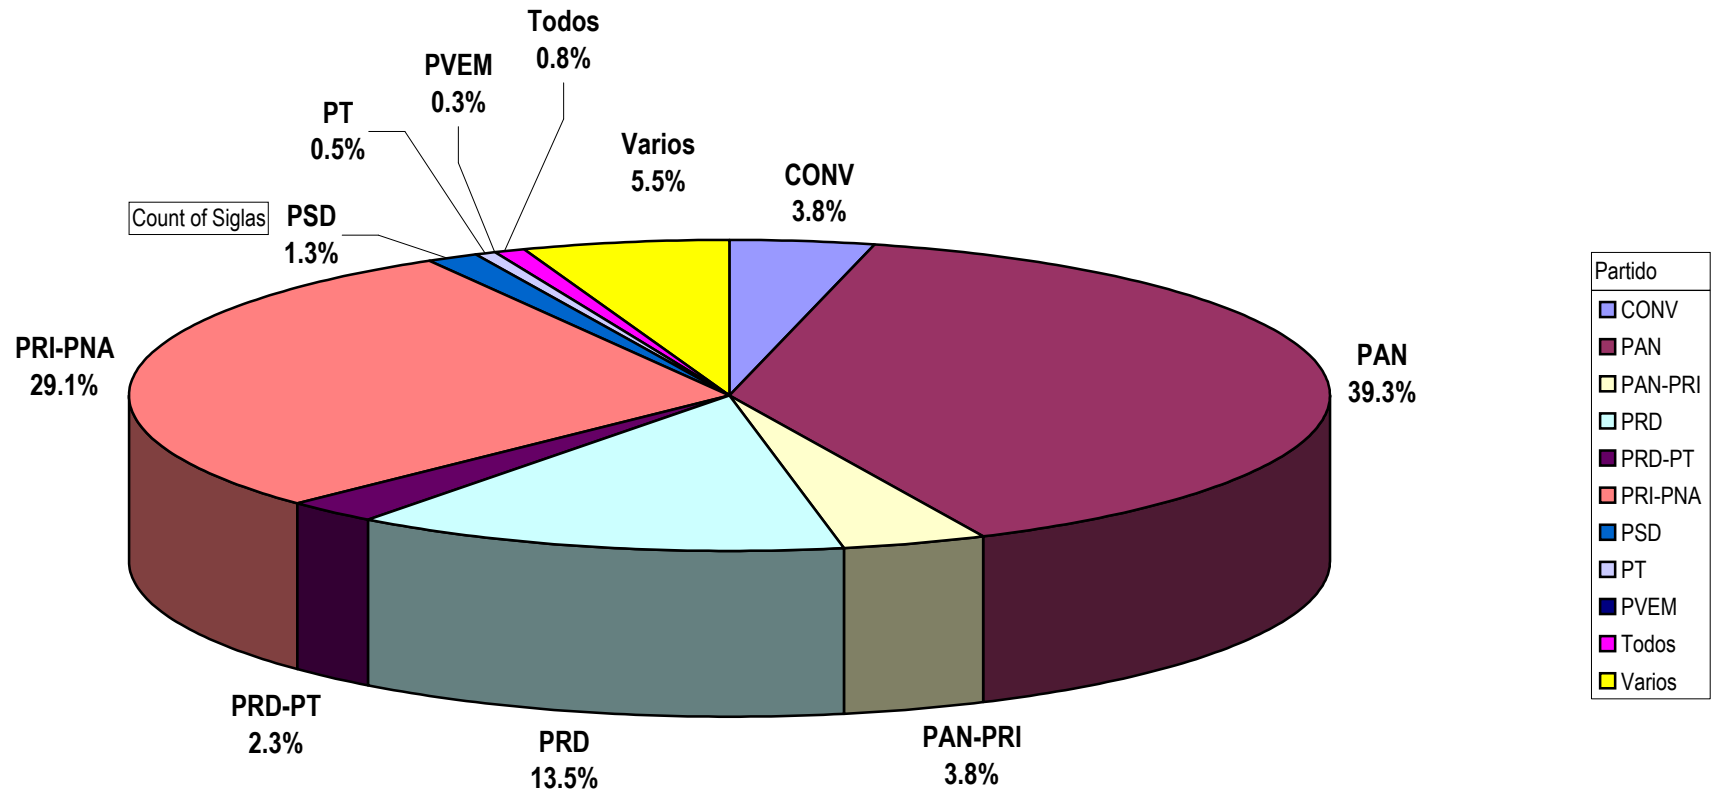

### CONCENTRADO DE VALORACION DE NOTAS EN RADIO Del 22 al 28 de Junio del 2009

Count of Siglas

Cualquier Partido Político o Coalición no reflejado en la presente gráfica indica de que no tuvo participación en el Periodo del Informe y el Grupo Respectivo, al igual que cualquier medio o programa no señalado indica que no tuvo notas en el periodo

Partido

**PORCENTUAL DEL CONCENTRADO DE VALORACION DE NOTAS EN RADIO**

Cualquier Partido Político o Coalición no reflejado en la presente gráfica indica de que no tuvo participación en el Periodo del Informe y el Grupo Respectivo, al igual que cualquier medio o programa no señalado indica que no tuvo notas en el periodo.