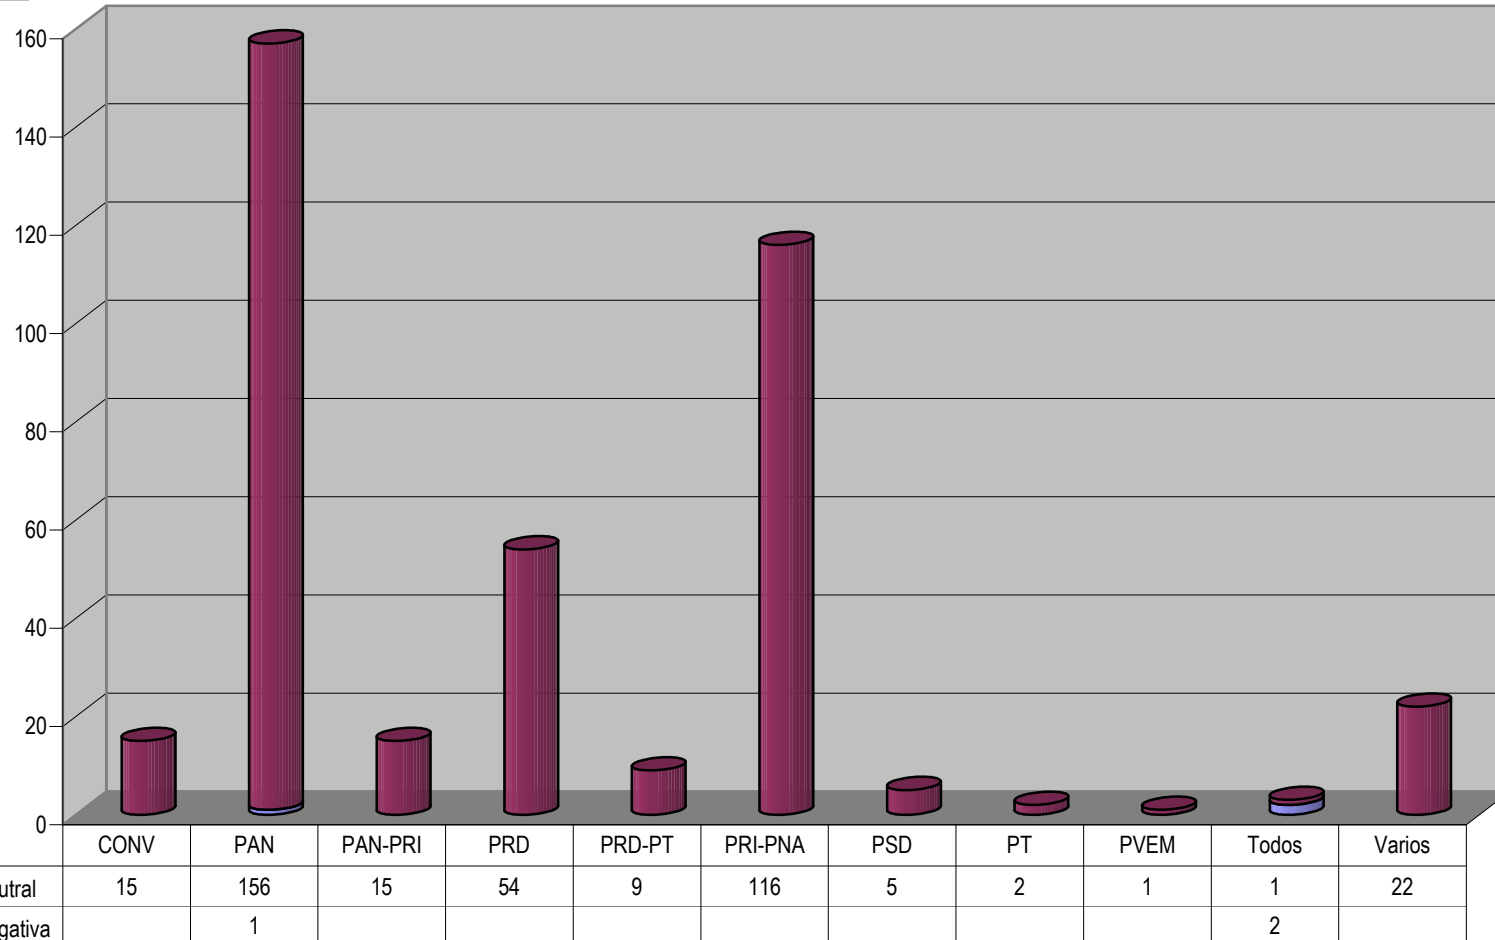

Grupo (Todas)

### CONCENTRADO DE VALORACION DE NOTAS EN RADIO Del 22 al 28 de Junio del 2009

Count of Siglas

Cualquier Partido Político o Coalición no reflejado en la presente gráfica indica de que no tuvo participación en el Periodo del Informe y el Grupo Respectivo, al igual que cualquier medio o programa no señalado indica que no tuvo notas en el periodo

Partido

**PORCENTUAL DEL CONCENTRADO DE VALORACION DE NOTAS EN RADIO**

Cualquier Partido Político o Coalición no reflejado en la presente gráfica indica de que no tuvo participación en el Periodo del Informe y el Grupo Respectivo, al igual que cualquier medio o programa no señalado indica que no tuvo notas en el periodo.